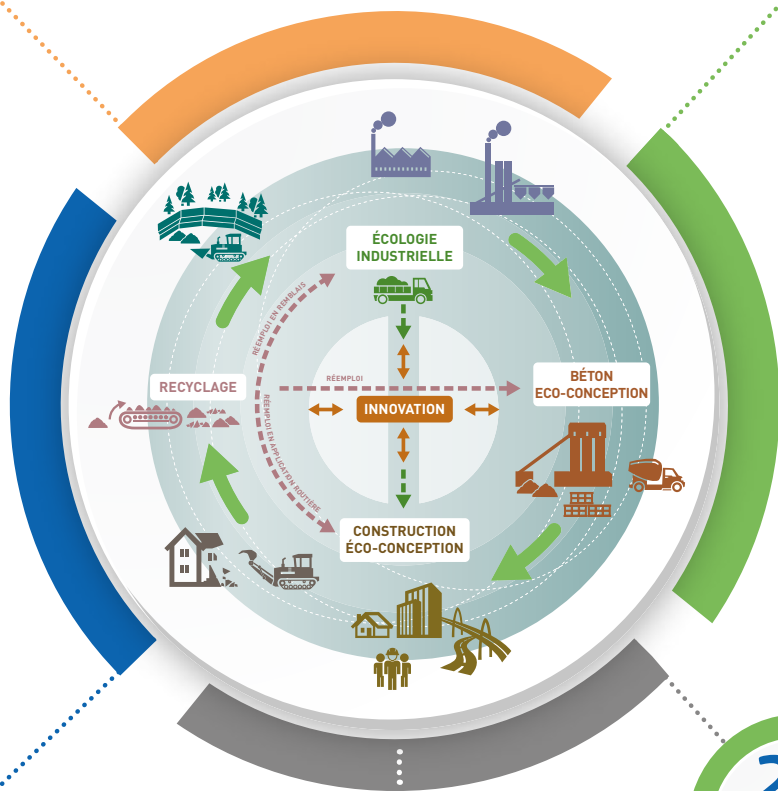

INVITATION

LA JOURNÉE ■■■
de L'UNICEM NORMANDIE

L'ÉCONOMIE CIRCULAIRE

20
NOV.
2018
ROUEN

■ **Geoffroy COLIN**
Président

■ **Philippe DESVIGNES**
Vice-Président

■ **Sébastien BERTHE**
Vice-Président

■ **Thierry LOISON**
Vice-Président

vous convient à

LA JOURNÉE ■■■
de L'UNICEM NORMANDIE

L'ÉCONOMIE CIRCULAIRE
DANS LA FILIÈRE DES MATÉRIAUX
DE CONSTRUCTION

mardi | à partir de 9h
20 | à l'OPENSÈN
NOV. | CCI ROUEN
NORMANDIE

9h30

INTRODUCTION