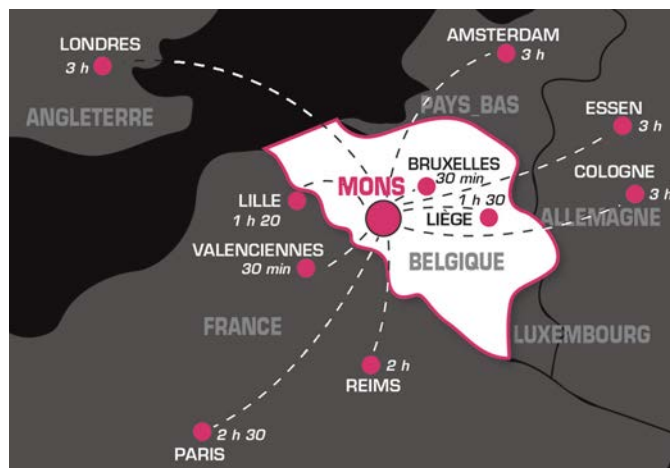

■ La rencontre avec les fabricants et fournisseurs de matériels, équipements, solutions et techniques pour l'industrie extractive et le recyclage.

■ La présence des plus grandes marques, la découverte de nouveaux produits et innovations techniques lors du forum libre d'accès, animé par les exposants.

■ L'échange et le dialogue avec les experts du secteur, dans un climat professionnel et convivial.

■ La présence d'organismes publics et de sociétés privées pour répondre à vos questions sur l'environnement, la réglementation et la formation.

Liste des exposants MONS 2015 : www.expositionsim.com