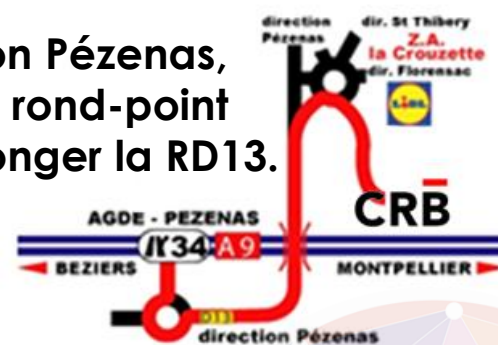

CARRIÈRES DES ROCHES BLEUES Site de Saint-Thibéry

• En venant d'Agde, direction Pézenas, puis direction St-Thibéry, au rond-point prendre la 1ère à droite et longer la RD13.

• En venant de Pézenas, direction St-Thibéry, au rond-point prendre la 1ère à droite et longer la RD13.